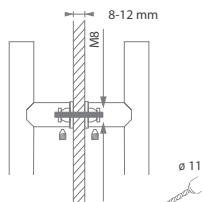

PÁR MADIEL spojovací materiál WA/A - S pre obojstrannú montáž do skla

 Spojovací materiál pre pár SKLO

KUS MADLA spojovací materiál WA/D pre jednostrannú montáž do PVC, AL

 Spojovací materiál pre kus PVC, AL