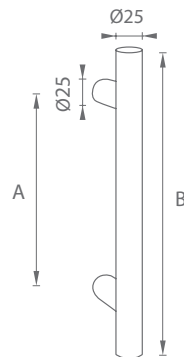

BN BRÚSENÁ NEREZ

FT - 800/25 - MADLO

rozteč (A)	dĺžka (B)	Cena za kus v €	BN		BS, WS	
			bez DPH	s DPH	bez DPH	s DPH
200 mm	300 mm		27,50	33,00	52,00	62,40
300 mm	400 mm		29,50	35,40	55,50	66,60
300 mm	500 mm		35,50	42,60	62,50	75,00
400 mm	600 mm		36,00	43,20	71,50	85,80
600 mm	800 mm		43,50	52,20	78,50	94,20
700 mm	1000 mm		48,50	58,20	93,50	112,20
900 mm	1200 mm		58,50	70,20	103,50	124,20
1300 mm	*1600 mm		79,00	94,80	154,00	184,80

* madlo s 3 uchýtmi

FT - SPOJOVACÍ MATERIÁL

	Cena za set v €	bez DPH	s DPH	bez DPH	s DPH
FT/A pár DREVO, PVC, AL		7,00	8,40	-	-
FT/C kus DREVO, PVC, AL		18,50	22,20	18,50	22,20
FT/A - S pár SKLO		7,00	8,40	-	-
FT/C - S kus SKLO		7,00	8,40	25,50	30,60

MATERIÁL: NEREZ