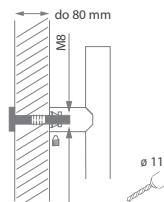

KUS MADLA spojovací materiál WA/C pre jednostrannú montáž do dreva, PVC, AL

Spojovací materiál pre kus DREVO, PVC, AL