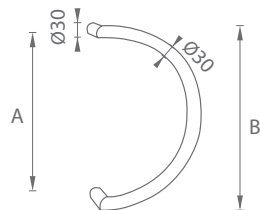

WS BIELA MATNÁ