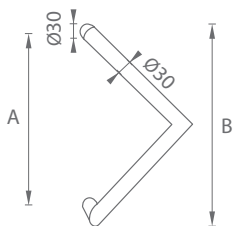

FT - 814/30 - MADLO

rozteč (A)	dĺžka (B)	Cena za kus v €	BN		BS, WS	
			bez DPH	s DPH	bez DPH	s DPH
300 mm	330 mm		49,50	59,40	74,50	89,40
350 mm	380 mm		53,50	64,20	78,50	94,20

FT - SPOJOVACÍ MATERIÁL

	Cena za set v €	bez DPH	s DPH	bez DPH	s DPH
FT/A pár DREVO, PVC, AL		7,00	8,40	-	-
FT/C kus DREVO, PVC, AL		18,50	22,20	18,50	22,20
FT/A - S pár SKLO		7,00	8,40	-	-
FT/C - S kus SKLO		7,00	8,40	25,50	30,60