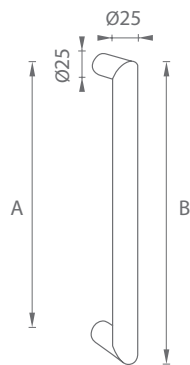

* madlo s 3 uchýtmi

FT - SPOJOVACÍ MATERIÁL

	Cena za set v €	bez DPH	s DPH	bez DPH	s DPH
FT/A pár DREVO, PVC, AL		7,00	8,40	-	-
FT/C kus DREVO, PVC, AL		18,50	22,20	18,50	22,20
FT/A - S pár SKLO		7,00	8,40	-	-
FT/C - S kus SKLO		7,00	8,40	25,50	30,60

MATERIÁL: NEREZ

MATERIÁL: NEREZ

WS BIELA MATNÁ

BS ČIERNA MATNÁ

BN BRÚSENÁ NEREZ

FT - 802/25 - MADLO

rozteč (A)	dĺžka (B)	Cena za kus v €	BN		BS, WS	
			bez DPH	s DPH	bez DPH	s DPH
200 mm	225 mm		23,00	27,60	53,50	64,20
300 mm	325 mm		23,50	28,20	58,50	70,20
600 mm	625 mm		36,50	43,80	61,50	73,80
900 mm	925 mm		51,00	61,20	76,00	91,20
1200 mm	1225 mm		67,00	80,40	112,00	134,40