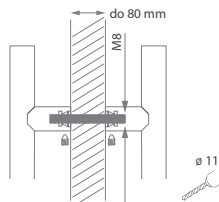

PÁR MADIEL spojovací materiál WA/A pre obojstrannú montáž do dreva, PVC, AL

Spojovací materiál pre pár DREVO, PVC, AL

KUS MADLA spojovací materiál WA/C - S pre jednostrannú montáž do skla

Spojovací materiál pre kus SKLO