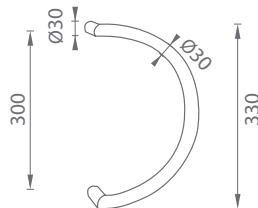

B BIELA

WA - MADLO W/M1

	Cena za kus v €	bez DPH	s DPH
strieborná	17,50	17,50	21,00
biela	17,50	17,50	21,00
hnedo-sivá	17,50	17,50	21,00
čierna	17,50	17,50	21,00

WA - SPOJOVACÍ MATERIÁL

	Cena za set v €	bez DPH	s DPH
WA/A biela, strieb., hnedá, čierna - pár		15,00	18,00
WA/C biela, strieb., hnedá, čierna - kus		15,00	18,00
WA/A - S biela, strieb., hnedá, čierna - pár		15,00	18,00
WA/C - S biela, strieb., hnedá, čierna - kus		15,00	18,00
WA/B biela, strieb., hnedá, čierna - kus		10,50	12,60
WA/D biela, strieb., hnedá, čierna - kus		10,50	12,60