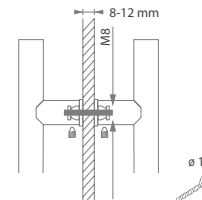

PÁR MADIEL spojovací materiál FT/A pre obojstrannú montáž do dreva, PVC, AL

Spojovací materiál pre pár DREVO, PVC, AL

PÁR MADIEL spojovací materiál FT/A - S pre obojstrannú montáž do skla

Spojovací materiál pre pár SKLO

KUS MADLA spojovací materiál FT/C pre jednostrannú montáž do dreva, PVC, AL

Spojovací materiál pre kus DREVO, PVC, AL

KUS MADLA spojovací materiál FT/C - S pre jednostrannú montáž do skla

Spojovací materiál pre kus SKLO

FT - SPOJOVACÍ MATERIÁL

	Cena za set v €	BRÚSENÁ NEREZ		BIELA, ČIERNA MATNÁ	
		bez DPH	s DPH	bez DPH	s DPH
FT/A pár DREVO, PVC, AL	7,00	7,00	8,40	-	-
FT/C kus DREVO, PVC, AL	18,50	18,50	22,20	18,50	22,20
FT/A - S pár SKLO	7,00	7,00	8,40	-	-
FT/C - S kus SKLO	7,00	7,00	8,40	25,50	30,60