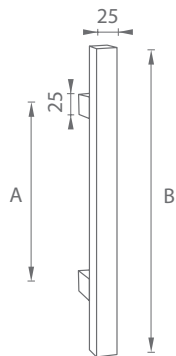

FT - SPOJOVACÍ MATERIÁL

	Cena za set v €	BN		BS, WS	
		bez DPH	s DPH	bez DPH	s DPH
FT/A pár DREVO, PVC, AL		7,00	8,40	-	-
FT/C kus DREVO, PVC, AL		18,50	22,20	18,50	22,20
FT/A - S pár SKLO		7,00	8,40	-	-
FT/C - S kus SKLO		7,00	8,40	25,50	30,60

MATERIÁL: NEREZ

MATERIÁL: NEREZ

WS BIELA
MATNÁ

BS ČIERNA MATNÁ

BN BRÚSENÁ NEREZ

FT - 831/25 - MADLO

rozteč (A)	dĺžka (B)	Cena za kus v €	BN		BS, WS	
			bez DPH	s DPH	bez DPH	s DPH
210 mm	400 mm		32,00	38,40	71,00	85,20
400 mm	600 mm		38,00	45,60	76,50	91,80
600 mm	800 mm		49,00	58,80	82,00	98,40
1000 mm	1200 mm		76,50	91,80	120,50	144,60