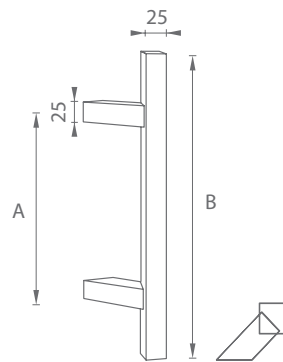

BN

BRÚSENÁ NEREZ

FT - 831Z/25 - MADLO

rozteč (A)	dĺžka (B)	Cena za kus v €	BN		BS, WS	
			bez DPH	s DPH	bez DPH	s DPH
210 mm	400 mm		47,00	56,40	79,50	95,40
400 mm	600 mm		56,00	67,20	85,00	102,00
600 mm	800 mm		65,50	78,60	90,50	108,60

FT - SPOJOVACÍ MATERIÁL

	Cena za set v €	BN		BS, WS	
		bez DPH	s DPH	bez DPH	s DPH
FT/A pár DREVO, PVC, AL		7,00	8,40	-	-
FT/C kus DREVO, PVC, AL		18,50	22,20	18,50	22,20
FT/A - S pár SKLO		7,00	8,40	-	-
FT/C - S kus SKLO		7,00	8,40	25,50	30,60