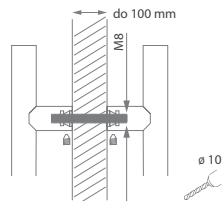

PÁR MADIEL spojovací materiál FT/A pre obojstrannú montáž do dreva, PVC, AL

Spojovací materiál pre pár DREVO, PVC, AL

PÁR MADIEL spojovací materiál FT/A - S pre obojstrannú montáž do skla

Spojovací materiál pre pár SKLO