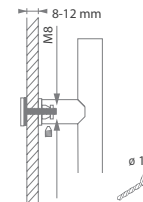

KUS MADLA spojovací materiál WA/C - S pre jednostrannú montáž do skla

Spojovací materiál pre kus SKLO