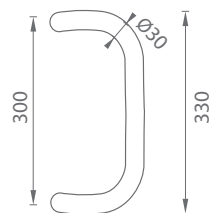

S STRIEBORNÁ

WA - MADLO W/M2

	Cena za kus v €	bez DPH	s DPH
strieborná	17,50	17,50	21,00
biela	17,50	17,50	21,00
hnedo-sivá	17,50	17,50	21,00
čierna	17,50	17,50	21,00

WA - SPOJOVACÍ MATERIÁL

	Cena za set v €	bez DPH	s DPH
WA/A biela, strieb., hnedá, čierna - pár		15,00	18,00
WA/C biela, strieb., hnedá, čierna - kus		15,00	18,00
WA/A - S biela, strieb., hnedá, čierna - pár		15,00	18,00
WA/C - S biela, strieb., hnedá, čierna - kus		15,00	18,00
WA/B biela, strieb., hnedá, čierna - kus		10,50	12,60
WA/D biela, strieb., hnedá, čierna - kus		10,50	12,60