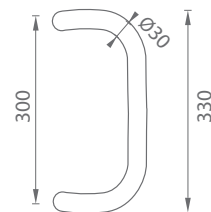

WA - MADLO W/M2

	Cena za kus v €	bez DPH	s DPH
brúsená nerez		25,00	30,00
leštená nerez		62,50	75,00

WA - SPOJOVACÍ MATERIÁL

		Cena za set v €	bez DPH	s DPH
WA/A nerez brúsená/leštená - pár		20,50	24,60	
WA/C nerez brúsená/leštená - kus		20,50	24,60	
WA/A - S nerez brúsená/leštená - pár		20,50	24,60	
WA/C - S nerez brúsená/leštená - kus		20,50	24,60	
WA/B nerez brúsená/leštená - kus		14,50	17,40	
WA/D nerez brúsená/leštená - kus		14,50	17,40