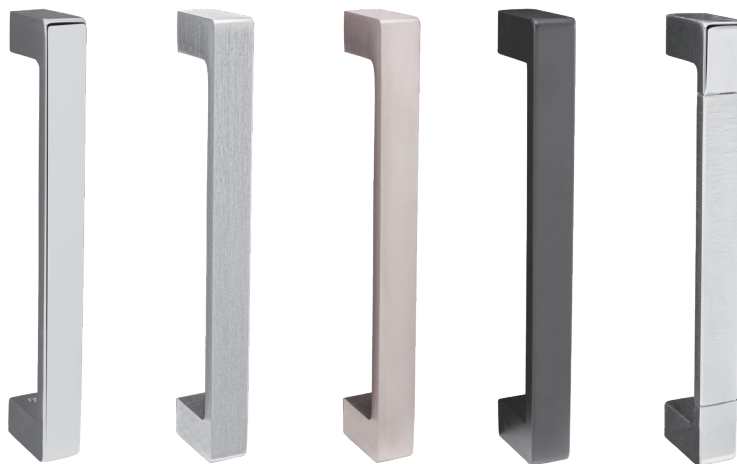

OC CHRŔM LESKLÝ (C01) OCS CHRŔM BRÚS. (C02) NP NIKEL PERLA (N16) BS ČIERNA MAT (N52) OC/OCS CHRŔM LESKLÝ/CHRŔM BRÚSENÝ (C03)