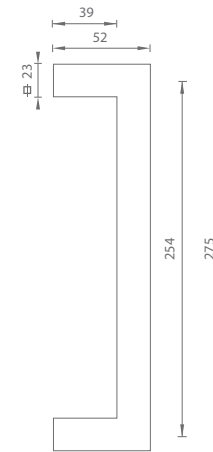

ASTI 275

i SPOJOVACÍ MATERIÁL JE SÚČASŤOU BALENIA

FO - MADLO ASTI

	OCS, NP, BS		OC		OC/OCS	
	bez DPH	s DPH	bez DPH	s DPH	bez DPH	s DPH
madlo ASTI 230	38,00	45,60	44,50	53,40	51,00	61,20
madlo ASTI 275	55,50	66,60	61,50	73,80	68,50	82,20

5
ROKOV ZÁRUKA