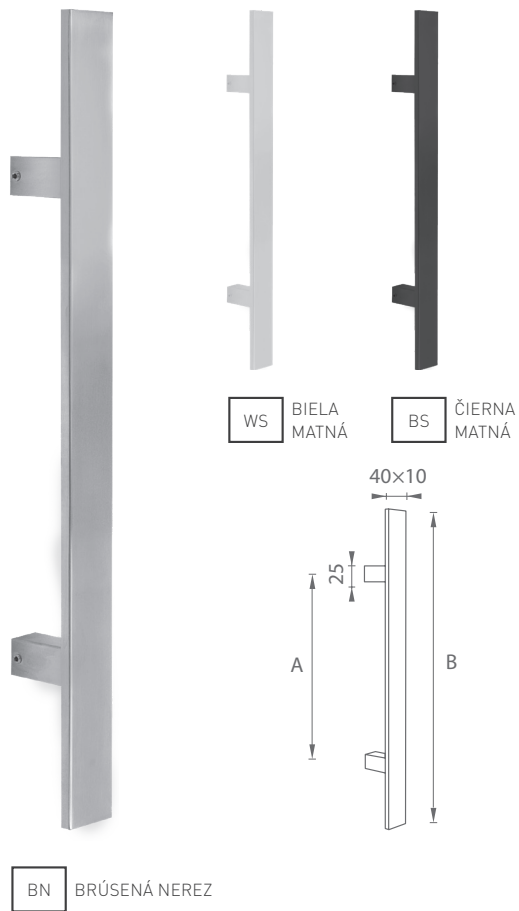

MATERIÁL: NEREZ

FT - 841S - MADLO

rozteč (A)	dĺžka (B)	Cena za kus v €	BN		BS, WS	
			bez DPH	s DPH	bez DPH	s DPH
210 mm	400 mm		39,00	46,80	64,00	76,80
300 mm	500 mm		44,00	52,80	74,50	89,40
400 mm	600 mm		47,50	57,00	75,50	90,60
600 mm	800 mm		58,50	70,20	83,50	100,20

5
ROKOV GARANCIA

FT - SPOJOVACÍ MATERIÁL

	Cena za set v €	bez DPH	s DPH	bez DPH	s DPH
FT/A pár DREVO, PVC, AL		7,00	8,40	-	-
FT/C kus DREVO, PVC, AL		18,50	22,20	18,50	22,20
FT/A - S pár SKLO		7,00	8,40	-	-
FT/C - S kus SKLO		7,00	8,40	25,50	30,60