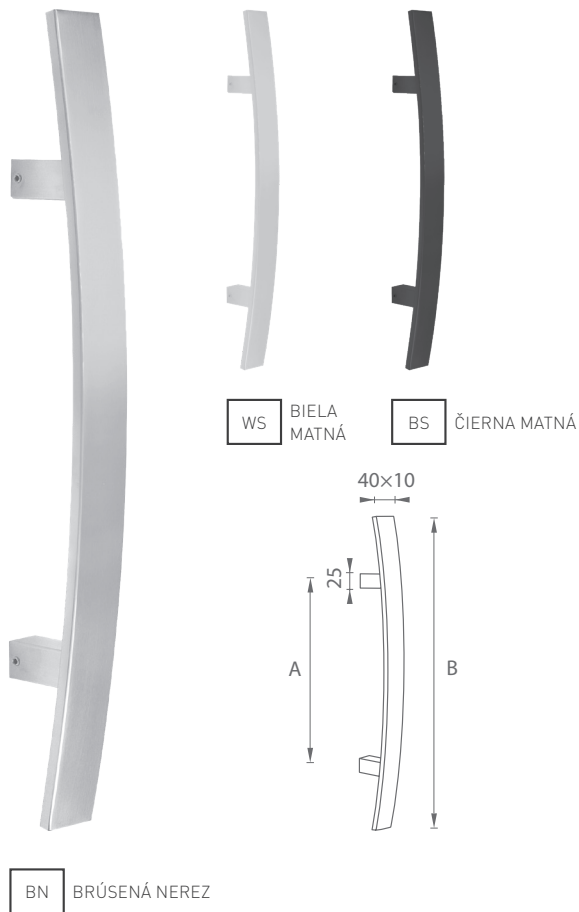

5
ROKOV GARANCIA

FT - 841C - MADLO

rozteč (A)	dĺžka (B)	Cena za kus v €	BN		BS, WS	
			bez DPH	s DPH	bez DPH	s DPH
300 mm	500 mm		44,00	52,80	69,00	82,80
400 mm	600 mm		50,00	60,00	75,00	90,00
600 mm	800 mm		63,00	75,60	107,00	128,40

FT - SPOJOVACÍ MATERIÁL

	Cena za set v €	BN		BS, WS	
		bez DPH	s DPH	bez DPH	s DPH
FT/A pár DREVO, PVC, AL		7,00	8,40	-	-
FT/C kus DREVO, PVC, AL		18,50	22,20	18,50	22,20
FT/A - S pár SKLO		7,00	8,40	-	-
FT/C - S kus SKLO		7,00	8,40	25,50	30,60

MATERIÁL: NEREZ