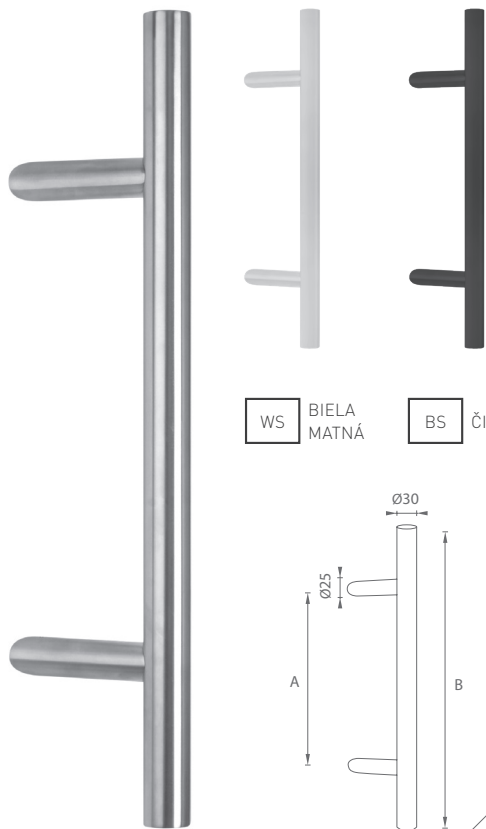

WS BIELA
MATNÁ

BS ČIERNA MATNÁ

BN BRÚSENÁ NEREZ

FT - 810/30 - MADLO

rozteč (A)	dĺžka (B)	Cena za kus v €	BN		BS, WS	
			bez DPH	s DPH	bez DPH	s DPH
210 mm	300 mm		32,00	38,40	55,50	66,60
300 mm	400 mm		37,50	45,00	60,50	72,60
300 mm	500 mm		41,50	49,80	78,00	93,60
400 mm	600 mm		45,50	54,60	85,00	102,00
600 mm	800 mm		49,50	59,40	94,50	113,40
700 mm	1000 mm		59,50	71,40	100,50	120,60
900 mm	1200 mm		60,50	72,60	110,00	132,00
1300 mm	1500 mm		81,00	97,20	150,50	180,60
1300 mm	*1600 mm		112,50	135,00	187,50	225,00
1500 mm	*1800 mm		125,50	150,60	200,50	240,60
1800 mm	*2000 mm		140,00	168,00	215,00	258,00

* madlo s 3 uchýtmi

FT - SPOJOVACÍ MATERIÁL

	Cena za set v €	BN		BS, WS	
		bez DPH	s DPH	bez DPH	s DPH
FT/A pár DREVO, PVC, AL		7,00	8,40	-	-
FT/C kus DREVO, PVC, AL		18,50	22,20	18,50	22,20
FT/A - S pár SKLO		7,00	8,40	-	-
FT/C - S kus SKLO		7,00	8,40	25,50	30,60