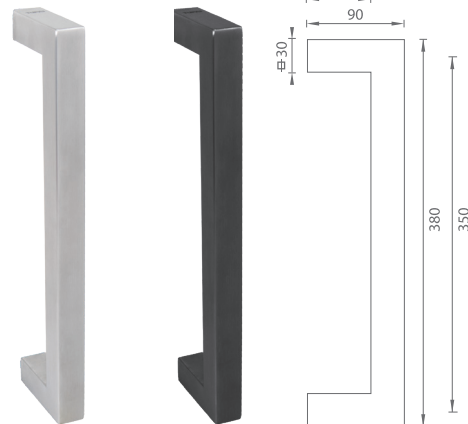

BN BRÚSENÁ
NEREZ (16)

BS ČIERNÁ
MAT (153)

BN BRÚSENÁ
NEREZ (16)

BS ČIERNÁ
MAT (153)

i SPOJOVACÍ MATERIÁL PRE
MADLÁ TI - 2620 A TI - 2632
JE SÚČASŤOU BALENIA

TI - MADLO NA DVERE - 2620

	Cena v €	bez DPH	s DPH
madlo na dvere - 2620 (BN) - kus	53,00		63,60
madlo na dvere - 2620 (BN) - pár	77,00		92,40
madlo na dvere - 2620 (BS) - kus	58,00		69,60
madlo na dvere - 2620 (BS) - pár	85,00		102,00