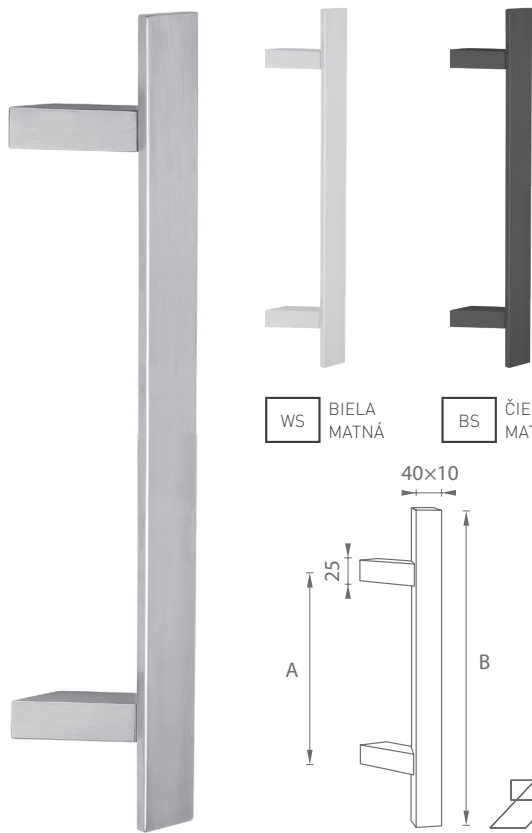

WS

BIELÁ
MATNÁ

BS

ČIERNA
MATNÁ

BN

BRÚSENÁ NEREZ

FT - 841Z/25 - MADLO

rozteč (A)	dĺžka (B)	Cena za kus v €	BN		BS, WS	
			bez DPH	s DPH	bez DPH	s DPH
210 mm	400 mm		50,50	60,60	63,50	76,20
300 mm	500 mm		56,00	67,20	81,00	97,20
400 mm	600 mm		59,50	71,40	84,50	101,40
600 mm	800 mm		67,50	81,00	92,50	111,00

5

ROZDOP ADAMCO

FT - SPOJOVACÍ MATERIÁL

	Cena za set v €	BN		BS, WS	
		bez DPH	s DPH	bez DPH	s DPH
FT/A pár DREVO, PVC, AL		7,00	8,40	-	-
FT/C kus DREVO, PVC, AL		18,50	22,20	18,50	22,20
FT/A - S pár SKLO		7,00	8,40	-	-
FT/C - S kus SKLO		7,00	8,40	25,50	30,60