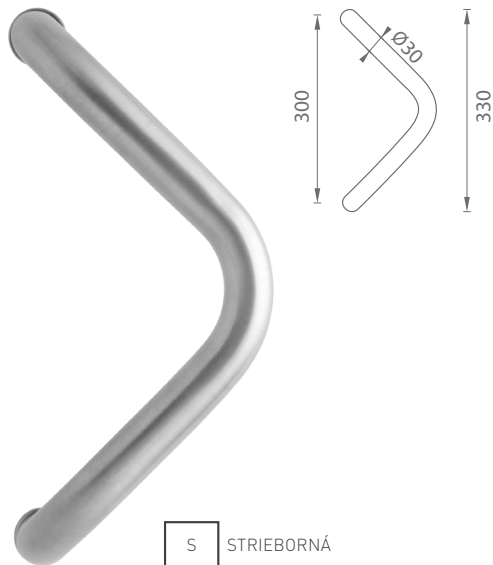

	Cena za set v €	bez DPH	s DPH
WA/A biela, strieb., hnedá, čierna - pár		15,00	18,00
WA/C biela, strieb., hnedá, čierna - kus		15,00	18,00
WA/A - S biela, strieb., hnedá, čierna - pár		15,00	18,00
WA/C - S biela, strieb., hnedá, čierna - kus		15,00	18,00
WA/B biela, strieb., hnedá, čierna - kus		10,50	12,60
WA/D biela, strieb., hnedá, čierna - kus		10,50	12,60

MATERIÁL: NEREZ

BN BRÚSENÁ
NEREZ

LN LEŠTENÁ
NEREZ

WA - MADLO W/M2

	Cena za kus v €	bez DPH	s DPH
brúsená nerez		25,00	30,00
leštená nerez		62,50	75,00

WA - SPOJOVACÍ MATERIÁL

		Cena za set v €	bez DPH	s DPH
WA/A nerez brúsená/leštená - pár		20,50	24,60	
WA/C nerez brúsená/leštená - kus		20,50	24,60	
WA/A - S nerez brúsená/leštená - pár		20,50	24,60	
WA/C - S nerez brúsená/leštená - kus		20,50	24,60	
WA/B nerez brúsená/leštená - kus		14,50	17,40	
WA/D nerez brúsená/leštená - kus		14,50	17,40	