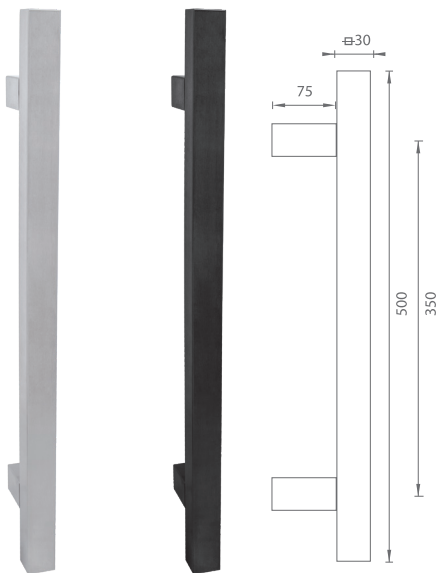

BN BRÚSENÁ
NEREZ (16)

BS ČIERNÁ
MAT (153)