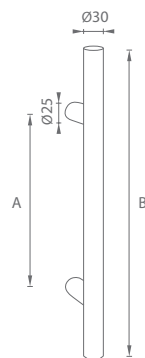

MATERIÁL: NEREZ

MATERIÁL: NEREZ

WS BIELA MATNÁ

BS ČIERNA MATNÁ

BN BRÚSENÁ NEREZ

FT - 802/25 - MADLO

rozteč (A)	dĺžka (B)	Cena za kus v €	BN		BS, WS	
			bez DPH	s DPH	bez DPH	s DPH
200 mm	225 mm		23,00	27,60	53,50	64,20
300 mm	325 mm		23,50	28,20	58,50	70,20
600 mm	625 mm		36,50	43,80	61,50	73,80
900 mm	925 mm		51,00	61,20	76,00	91,20
1200 mm	1225 mm		67,00	80,40	112,00	134,40

5
ROKOV GARANCIA

FT - SPOJOVACÍ MATERIÁL

	Cena za set v €	bez DPH	s DPH	bez DPH	s DPH
FT/A pár DREVO, PVC, AL		7,00	8,40	-	-
FT/C kus DREVO, PVC, AL		18,50	22,20	18,50	22,20
FT/A - S pár SKLO		7,00	8,40	-	-
FT/C - S kus SKLO		7,00	8,40	25,50	30,60

5
ROKOV GARANCIA

BN BRÚSENÁ NEREZ

WS BIELA
MATNÁ

BS ČIERNA MATNÁ

FT - 800/30 - MADLO

rozteč (A)	dĺžka (B)	Cena za kus v €	BN		BS, WS	
			bez DPH	s DPH	bez DPH	s DPH
210 mm	300 mm		30,50	36,60	53,50	64,20
300 mm	400 mm		33,50	40,20	58,50	70,20
300 mm	500 mm		36,00	43,20	77,00	92,40
400 mm	600 mm		38,00	45,60	86,00	103,20
600 mm	800 mm		47,50	57,00	96,00	115,20
700 mm	1000 mm		55,50	66,60	100,50	120,60
900 mm	1200 mm		66,00	79,20	106,50	127,80
1300 mm	1500 mm		71,50	85,80	141,50	169,80
1300 mm	*1600 mm		111,00	133,20	186,00	223,20
1500 mm	*1800 mm		124,00	148,80	199,00	238,80
1800 mm	*2000 mm		106,00	127,20	174,50	209,40