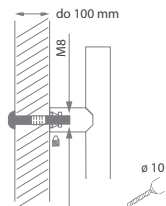

KUS MADLA spojovací materiál FT/C pre jednostrannú montáž do dreva, PVC, AL

Spojovací materiál pre kus DREVO, PVC, AL

KUS MADLA spojovací materiál FT/C - S pre jednostrannú montáž do skla

Spojovací materiál pre kus SKLO