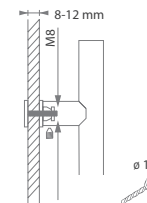

FT - SPOJOVACÍ MATERIÁL

	Cena za set v €	BRÚSENÁ NEREZ		BIELA, ČIERNA MATNÁ	
		bez DPH	s DPH	bez DPH	s DPH
FT/A pár DREVO, PVC, AL	7,00	7,00	8,40	-	-
FT/C kus DREVO, PVC, AL	18,50	18,50	22,20	18,50	22,20
FT/A - S pár SKLO	7,00	7,00	8,40	-	-
FT/C - S kus SKLO	7,00	7,00	8,40	25,50	30,60